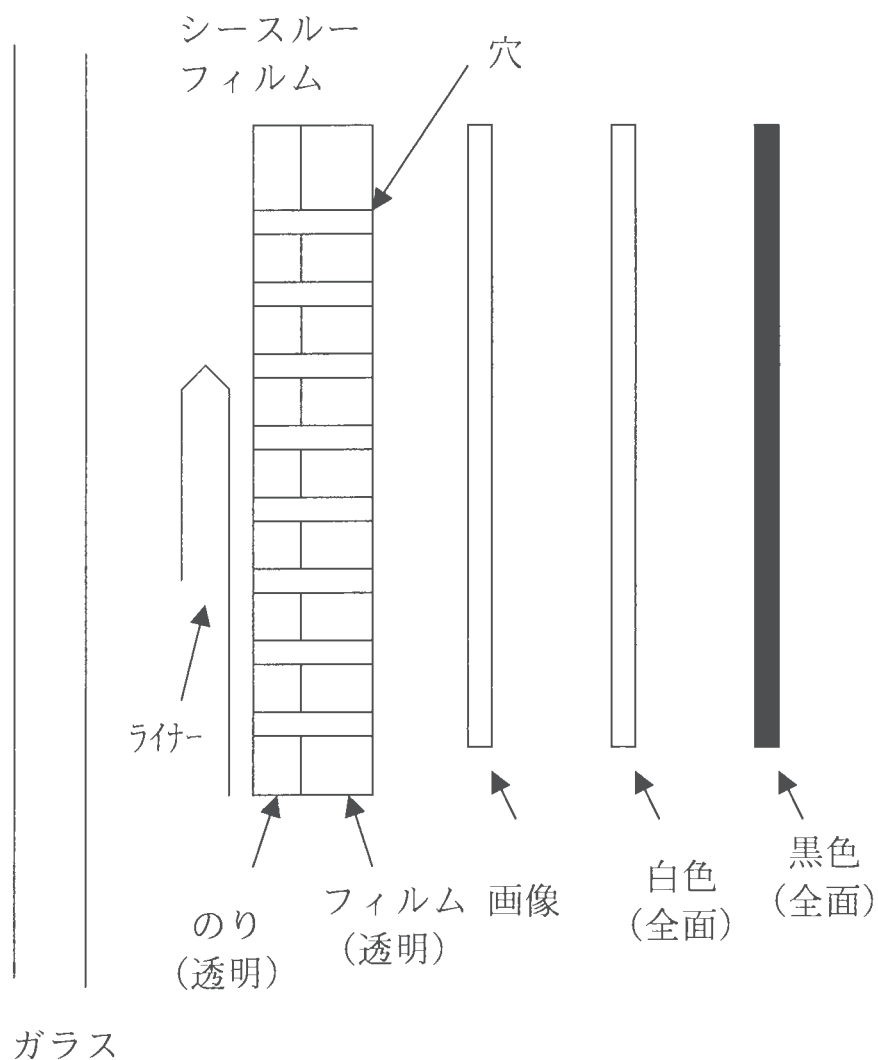

ビジュアルシースルーフィルム内貼り図解

白と黒を全面に塗るのはシルク印刷等が適しているようです。ご不明の点がございましたらお問い合わせください。宜しくお願ひ申し上げます。

株式会社 アクトン

〒162-0056

東京都新宿区若松町15-6

新宿Rビル1F

TEL 03-3202-8861

FAX 03-3202-8860